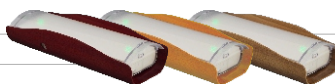

PRÍSLUŠENSTVO - drevená základňa

	Kód	Farba	Hmotnosť
WB-2100/CH	927210000	Čerešňa	284 g
WB-2100/NC	927210001	Prírodná Čerešňa	296,5 g
WB-2100/WN	927210002	Orech	217 g