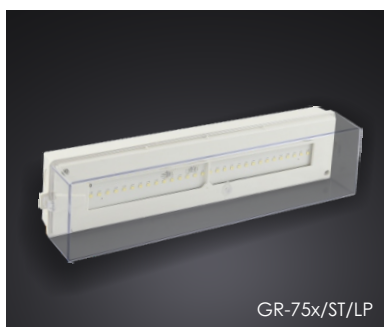

GR-75x/ST/LP/xx