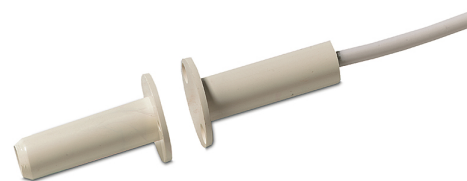

**Magnetický kontakt zapuštěný, mezera 12mm**

DC106

Aritech DC106 zapuštěný kontakt umožňuje nenápadnou instalaci do rámců oken a dveří. DC106 pracuje dobře jak ve dřevěných a plechových rámech dveří a oken.

**Technické parametry**

Pracovní mezera	Max. 12 mm
Připojení	4 vodiče; 2 m
Typ kontaktu	NC
Rozměry	
Rozměry ( × D)	19.1 × 33.1 mm
Barva	Běžová (při objednávce hnědého provedení přidejte "B")

**Jak objednávat**

DC106                      Magnetický kontakt zapuštěný, mezera 12mm

- Příruba je navržena pro přesnou montáž
- Atraktivní, zvýšené zabezpečení zapuštěnou montáží
- Snadná instalace
- Standardní 2 m přívod
- Smyčka samoochrany
- Možnost zabudování rezistoru na objednávku